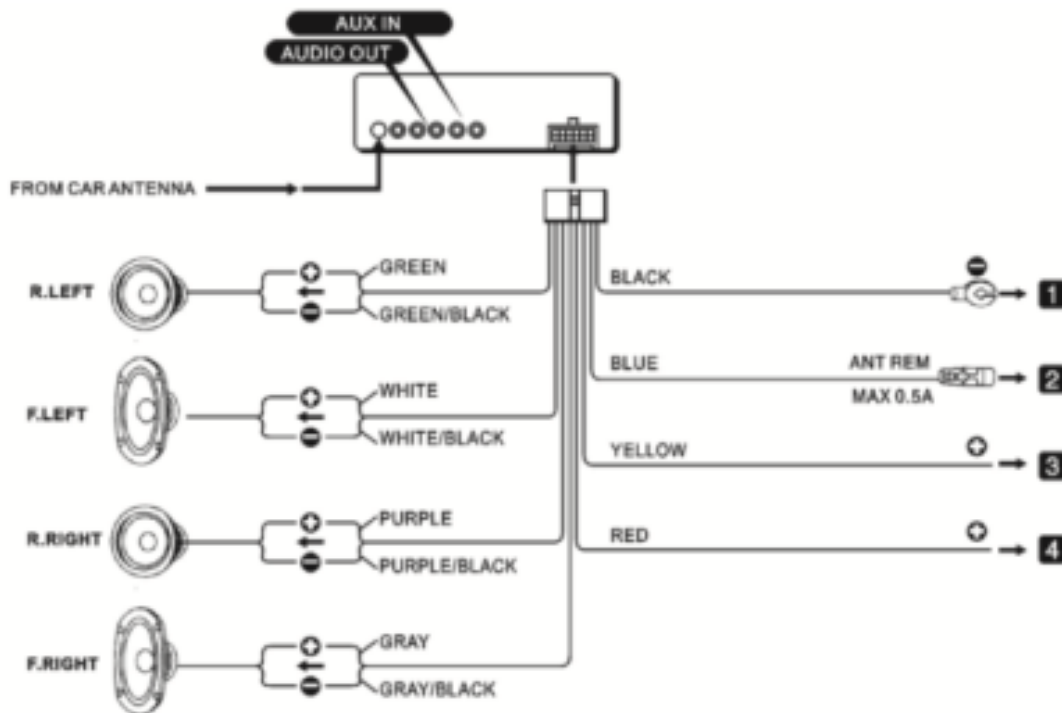

Radio CD speler

Instructies

Lees deze handleiding goed voordat u dit product gebruikt.

Draden, verbindingen en installatie

Installatie

Lees deze instructies goed door voordat u de radio aansluit.

1. Plaats de duck bill op het instrumentenpaneel, zodat het zich versterkt op de hardware kast.
2. Instrumentenpaneel
3. Verstevig de onderkant van de radio, zodat het de anti-jamming versterkt.
4. Verbind de onderkant.
5. Hardware installatie kast.

- Schuif de linker en rechter sleutel in de voorkant, druk de clipjes dicht. Kijk goed naar de voorbeelden zodat u het snapt.

De producten gebruiken 12V. De spreker specificatie is 4-8 ohm.

- Begin met het verbinden van het zwarte draad aan het saunapaneel. Zorg ervoor dat alles goed is.
- Sluit het draadje van de antenne aan op de radio. Als u geen antenne heeft hoeft u het draadje niet aan te sluiten
- +12V kracht TV-Out, zet de TV-Out aan. Maak het zwarte draad vast aan het saunapaneel.
- +12V kracht TV-Out, zet de TV-Out op stand-by, houdt de stroom erop.