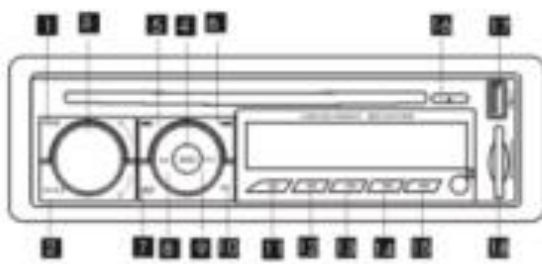

Radio CD speler

Instructies

Lees deze handleiding goed voordat u dit product gebruikt.

Draden, verbindingen en installatie

Installatie

Lees deze instructies goed door voordat u de radio aansluit.

1. Plaats de duck bill op het instrumentenpaneel, zodat het zich versterkt op de hardware kast.
2. Instrumentenpaneel
3. Verstevig de onderkant van de radio, zodat het de anti-jamming versterkt.
4. Verbind de onderkant.
5. Hardware installatie kast.

- Schuif de linker en rechter sleutel in de voorkant, druk de clipjes dicht. Kijk goed naar de voorbeelden zodat u het snapt.

De producten gebruiken 12V. De spreker specificatie is 4-8 ohm.

- Begin met het verbinden van het zwarte draad aan het saunapaneel. Zorg ervoor dat alles goed is.
- Sluit het draadje van de antenne aan op de radio. Als u geen antenne heeft hoeft u het draadje niet aan te sluiten
- +12V kracht TV-Out, zet de TV-Out aan. Maak het zwarte draad vast aan het saunapaneel.
- +12V kracht TV-Out, zet de TV-Out op stand-by, houdt de stroom erop.