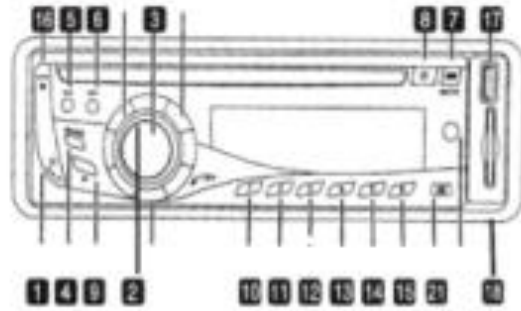

Radio CD speler

Instructies

Lees deze handleiding goed voordat u dit product gebruikt.

Draden, verbindingen en installatie

Installatie

Lees deze instructies goed door voordat u de radio aansluit.

1. Plaats de duck bill op het instrumentenpaneel, zodat het zich versterkt op de hardware kast.
2. Instrumentenpaneel
3. Verstevig de onderkant van de radio, zodat het de anti-jamming versterkt.
4. Verbind de onderkant.
5. Hardware installatie kast.

- Schuif de linker en rechter sleutel in de voorkant, druk de clipjes dicht. Kijk goed naar de voorbeelden zodat u het snapt.

De producten gebruiken 12V. De spreker specificatie is 4-8 ohm.

- Begin met het verbinden van het zwarte draad aan het saunapaneel. Zorg ervoor dat alles goed is.
- Sluit het draadje van de antenne aan op de radio. Als u geen antenne heeft hoeft u het draadje niet aan te sluiten
- +12V kracht TV-Out, zet de TV-Out aan. Maak het zwarte draad vast aan het saunapaneel.
- +12V kracht TV-Out, zet de TV-Out op stand-by, houdt de stroom erop.