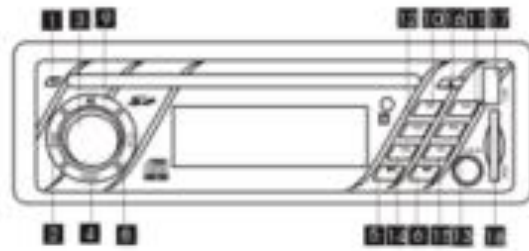

Radio CD speler

Instructies

Lees deze handleiding goed voordat u dit product gebruikt.

Draden, verbindingen en installatie

Installatie

Lees deze instructies goed door voordat u de radio aansluit.

1. Plaats de duck bill op het instrumentenpaneel, zodat het zich versterkt op de hardware kast.
2. Instrumentenpaneel
3. Verstevig de onderkant van de radio, zodat het de anti-jamming versterkt.
4. Verbind de onderkant.
5. Hardware installatie kast.

- Schuif de linker en rechter sleutel in de voorkant, druk de clipjes dicht. Kijk goed naar de voorbeelden zodat u het snapt.

De producten gebruiken 12V. De spreker specificatie is 4-8 ohm.

- Begin met het verbinden van het zwarte draad aan het saunapaneel. Zorg ervoor dat alles goed is.
- Sluit het draadje van de antenne aan op de radio. Als u geen antenne heeft hoeft u het draadje niet aan te sluiten
- +12V kracht TV-Out, zet de TV-Out aan. Maak het zwarte draad vast aan het saunapaneel.
- +12V kracht TV-Out, zet de TV-Out op stand-by, houdt de stroom erop.