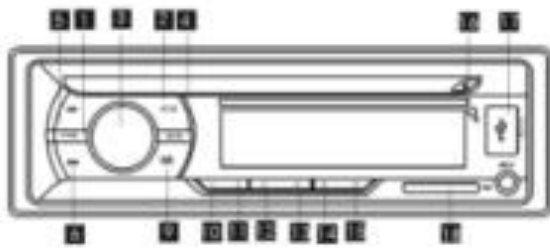

Radio CD speler

Instructies

Lees deze handleiding goed voordat u dit product gebruikt.

Draden, verbindingen en installatie

Installatie

Lees deze instructies goed door voordat u de radio aansluit.

1. Plaats de duck bill op het instrumentenpaneel, zodat het zich versterkt op de hardware kast.
2. Instrumentenpaneel
3. Verstevig de onderkant van de radio, zodat het de anti-jamming versterkt.
4. Verbind de onderkant.
5. Hardware installatie kast.

- Schuif de linker en rechter sleutel in de voorkant, druk de clipjes dicht. Kijk goed naar de voorbeelden zodat u het snapt.

De producten gebruiken 12V. De spreker specificatie is 4-8 ohm.

- Begin met het verbinden van het zwarte draad aan het saunapaneel. Zorg ervoor dat alles goed is.
- Sluit het draadje van de antenne aan op de radio. Als u geen antenne heeft hoeft u het draadje niet aan te sluiten
- +12V kracht TV-Out, zet de TV-Out aan. Maak het zwarte draad vast aan het saunapaneel.
- +12V kracht TV-Out, zet de TV-Out op stand-by, houdt de stroom erop.