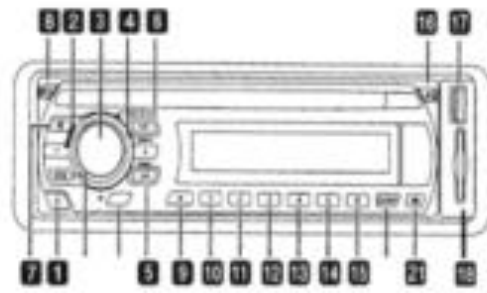

Radio CD speler

Instructies

Lees deze handleiding goed voordat u dit product gebruikt.

Draden, verbindingen en installatie

Installatie

Lees deze instructies goed door voordat u de radio aansluit.

1. Plaats de duck bill op het instrumentenpaneel, zodat het zich versterkt op de hardware kast.
2. Instrumentenpaneel
3. Verstevig de onderkant van de radio, zodat het de anti-jamming versterkt.
4. Verbind de onderkant.
5. Hardware installatie kast.

- Schuif de linker en rechter sleutel in de voorkant, druk de clipjes dicht. Kijk goed naar de voorbeelden zodat u het snapt.

De producten gebruiken 12V. De spreker specificatie is 4-8 ohm.

- Begin met het verbinden van het zwarte draad aan het saunapaneel. Zorg ervoor dat alles goed is.
- Sluit het draadje van de antenne aan op de radio. Als u geen antenne heeft hoeft u het draadje niet aan te sluiten
- +12V kracht TV-Out, zet de TV-Out aan. Maak het zwarte draad vast aan het saunapaneel.
- +12V kracht TV-Out, zet de TV-Out op stand-by, houdt de stroom erop.