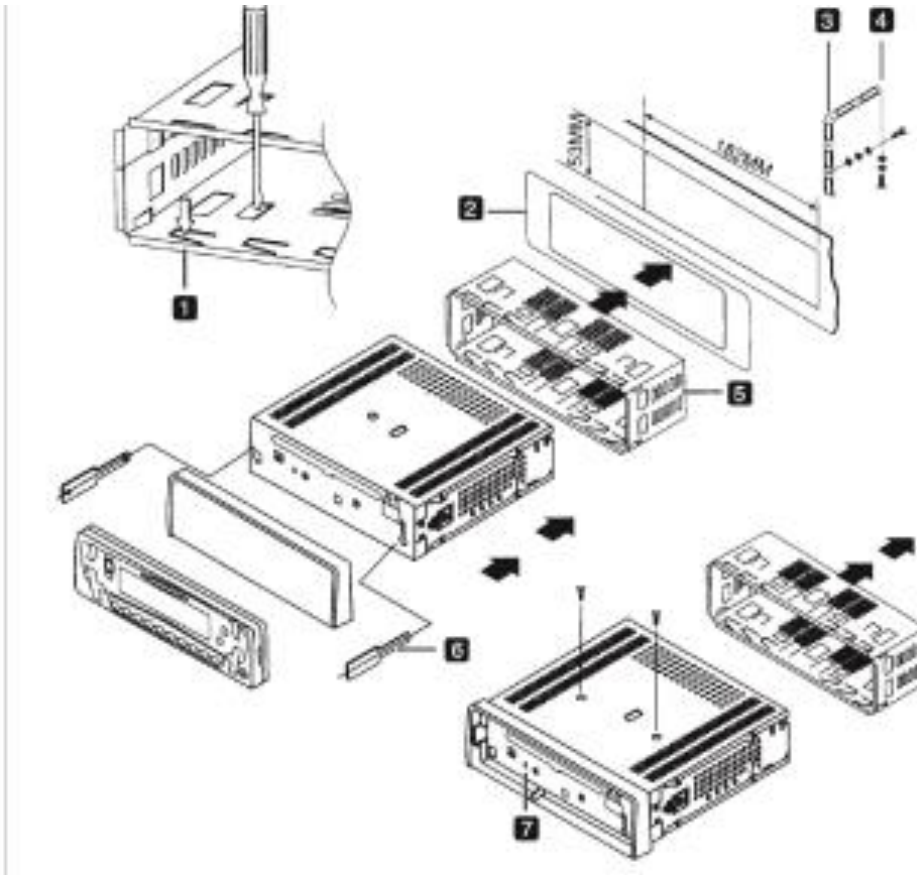

Radio CD speler

Instructies

Lees deze handleiding goed voordat u dit product gebruikt.

Draden, verbindingen en installatie

Installatie

Lees deze instructies goed door voordat u de radio aansluit.

1. Plaats de duck bill op het instrumentenpaneel, zodat het zich versterkt op de hardware kast.
2. Instrumentenpaneel
3. Verstevig de onderkant van de radio, zodat het de anti-jamming versterkt.
4. Verbind de onderkant.
5. Hardware installatie kast.

- Schuif de linker en rechter sleutel in de voorkant, druk de clipjes dicht. Kijk goed naar de voorbeelden zodat u het snapt.

De producten gebruiken 12V. De spreker specificatie is 4-8 ohm.

- Begin met het verbinden van het zwarte draad aan het saunapaneel. Zorg ervoor dat alles goed is.
- Sluit het draadje van de antenne aan op de radio. Als u geen antenne heeft hoeft u het draadje niet aan te sluiten
- +12V kracht TV-Out, zet de TV-Out aan. Maak het zwarte draad vast aan het saunapaneel.
- +12V kracht TV-Out, zet de TV-Out op stand-by, houdt de stroom erop.