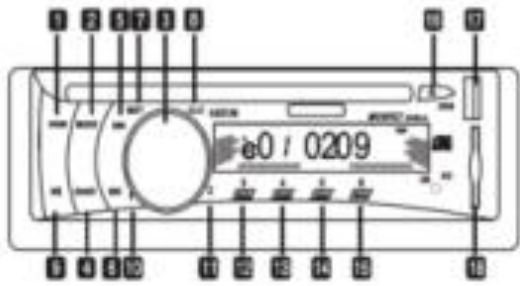

Radio CD speler

Instructies

Lees deze handleiding goed voordat u dit product gebruikt.

Draden, verbindingen en installatie

Installatie

Lees deze instructies goed door voordat u de radio aansluit.

1. Plaats de duck bill op het instrumentenpaneel, zodat het zich versterkt op de hardware kast.
2. Instrumentenpaneel
3. Verstevig de onderkant van de radio, zodat het de anti-jamming versterkt.
4. Verbind de onderkant.
5. Hardware installatie kast.

- Schuif de linker en rechter sleutel in de voorkant, druk de clipjes dicht. Kijk goed naar de voorbeelden zodat u het snapt.

De producten gebruiken 12V. De spreker specificatie is 4-8 ohm.

- Begin met het verbinden van het zwarte draad aan het saunapaneel. Zorg ervoor dat alles goed is.
- Sluit het draadje van de antenne aan op de radio. Als u geen antenne heeft hoeft u het draadje niet aan te sluiten
- +12V kracht TV-Out, zet de TV-Out aan. Maak het zwarte draad vast aan het saunapaneel.
- +12V kracht TV-Out, zet de TV-Out op stand-by, houdt de stroom erop.