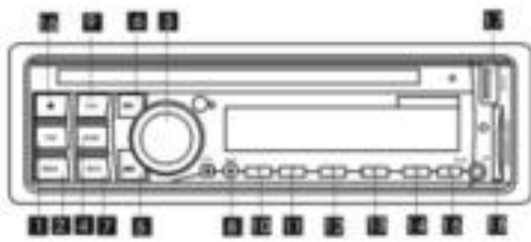

Radio CD speler

Instructies

Lees deze handleiding goed voordat u dit product gebruikt.

Draden, verbindingen en installatie

Installatie

Lees deze instructies goed door voordat u de radio aansluit.

1. Plaats de duck bill op het instrumentenpaneel, zodat het zich versterkt op de hardware kast.
2. Instrumentenpaneel
3. Verstevig de onderkant van de radio, zodat het de anti-jamming versterkt.
4. Verbind de onderkant.
5. Hardware installatie kast.

- Schuif de linker en rechter sleutel in de voorkant, druk de clipjes dicht. Kijk goed naar de voorbeelden zodat u het snapt.

De producten gebruiken 12V. De spreker specificatie is 4-8 ohm.

- Begin met het verbinden van het zwarte draad aan het saunapaneel. Zorg ervoor dat alles goed is.
- Sluit het draadje van de antenne aan op de radio. Als u geen antenne heeft hoeft u het draadje niet aan te sluiten
- +12V kracht TV-Out, zet de TV-Out aan. Maak het zwarte draad vast aan het saunapaneel.
- +12V kracht TV-Out, zet de TV-Out op stand-by, houdt de stroom erop.